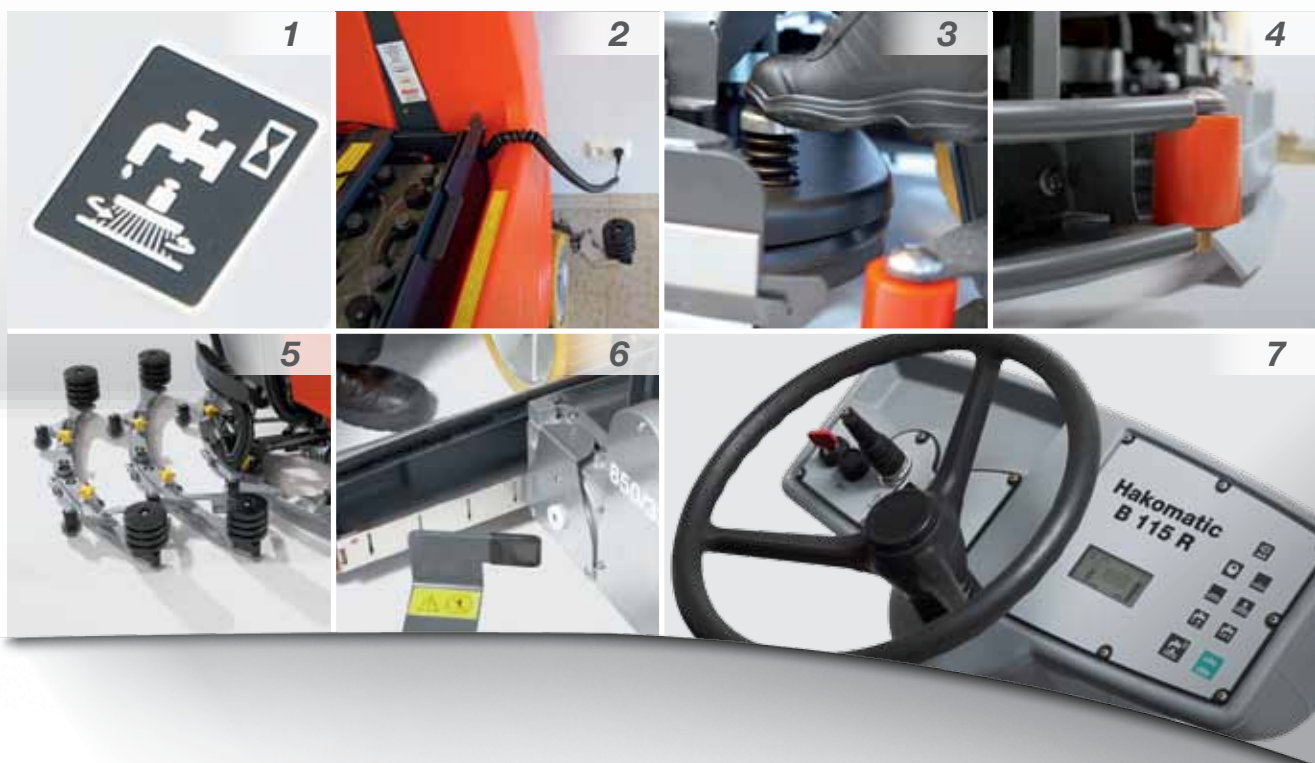

Hako
Clean ahead

Hakomatic B 115 R

Kompakt åkbar kombiskurmaskin

1) Behovsanpassad rengöring

Boost knappen används för att tillfälligt aktivera maximalt vattenutsläpp och borsttryck. Detta gör det möjligt att öka rengöringen utefter behovet och situationen.

2) Inbyggd laddare

Inbyggd laddare är standard och gör det möjligt att ladda batteriet direkt i vägguttaget.

3) Snabba byten

Specialknappen på borsthuvudet gör det möjligt att byta borstar/rondeller snabbt och utan verktyg.

4) Skydd runt maskinen

Runt maskinen finns det stabila krockskydd för att förebygga skador på maskinen med tillbehör.

5) Inget vattensläpp

Den paraboliska sugfoten gör att det inte blir något vattensläpp efter maskinen, även i snäva svängar.

6) Endast ett arbetsmoment

Cylinderborsten med sopfunktion sopar in smutsen i en sopbehållare som enkelt kan tömmas.

7) Enkel manövrering

Föraren har en tydlig överblick över de olika arbetsmomenten på instrumentpanelen. Den gröna "Hako-knappen" startar alla rengöringsfunktioner i ett och samma knapptryck. Föraren har även en klar sikt över arbetsytan.