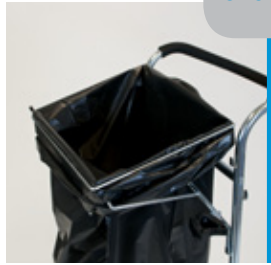

Städvagn **TOTAL**

Städvagn TOTAL är en enkel och flexibel städvagn för medelstora till större städmiljöer såsom kontor, butiker och lokaler och/eller där det krävs mer lastkapacitet. Vagnen kan byggas till en traditionell städvagn eller som systemstädvagn för städklart material. Städvagn TOTAL är lättmanövrerad, funktionell och kan vid behov även erhållas i extra lång version (TOTAL XL) - där arbetet t ex kräver extra stor lastkapacitet.

Vagnens grundstomme är utrustad med en rad smarta utrustningsdetaljer för att underlätta ditt arbete. Vagnen byggs sedan enkelt ut med olika tillbehör för att matcha den miljö du skall arbeta i.

Städvagn TOTAL ingår i vår S-line Pro serie som utgör ett sortiment av särskilt utvalda produkter för yrkesmässigt bruk och/eller den medvetne privatkunden. I serien ingår även vår Städvagn COMPACT (små städmiljöer och för den med begränsad budget) och vår Städvagn MINI (mindre städmiljöer).

GRUNDSTOMME

Sopsäckshållare 420 x 320 mm
- för t ex 125 L sopsäck