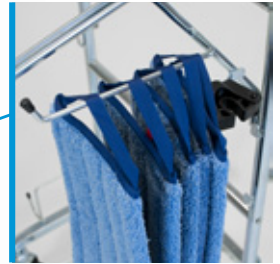

Hållare för moppar