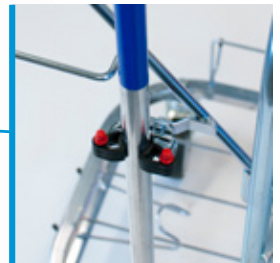

2 st redskapshållare
- för skaft Ø 20-30 mm